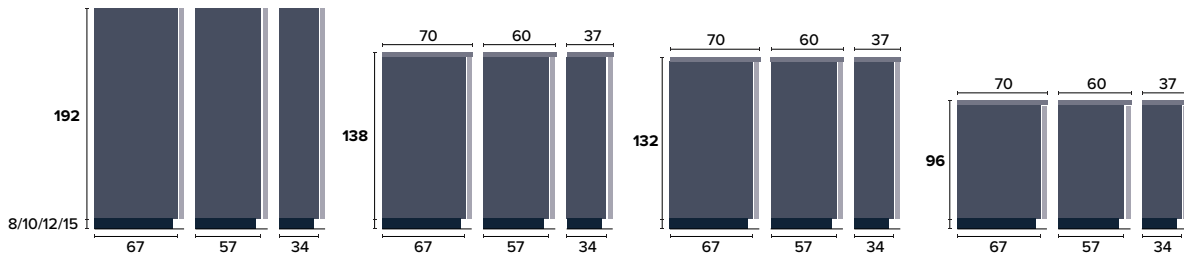

S22

COLONNE

TOWER UNITS / COLONNES / COLUMNAS

COLONNE PER MANIGLIA O GOLA

TOWER UNITS WITH HANDLE OR GRIP GROOVE / LES COLONNES AVEC POIGNÉE OU GORGE VERTICALE /
COLUMNAS CON TIRADORES O RANURA