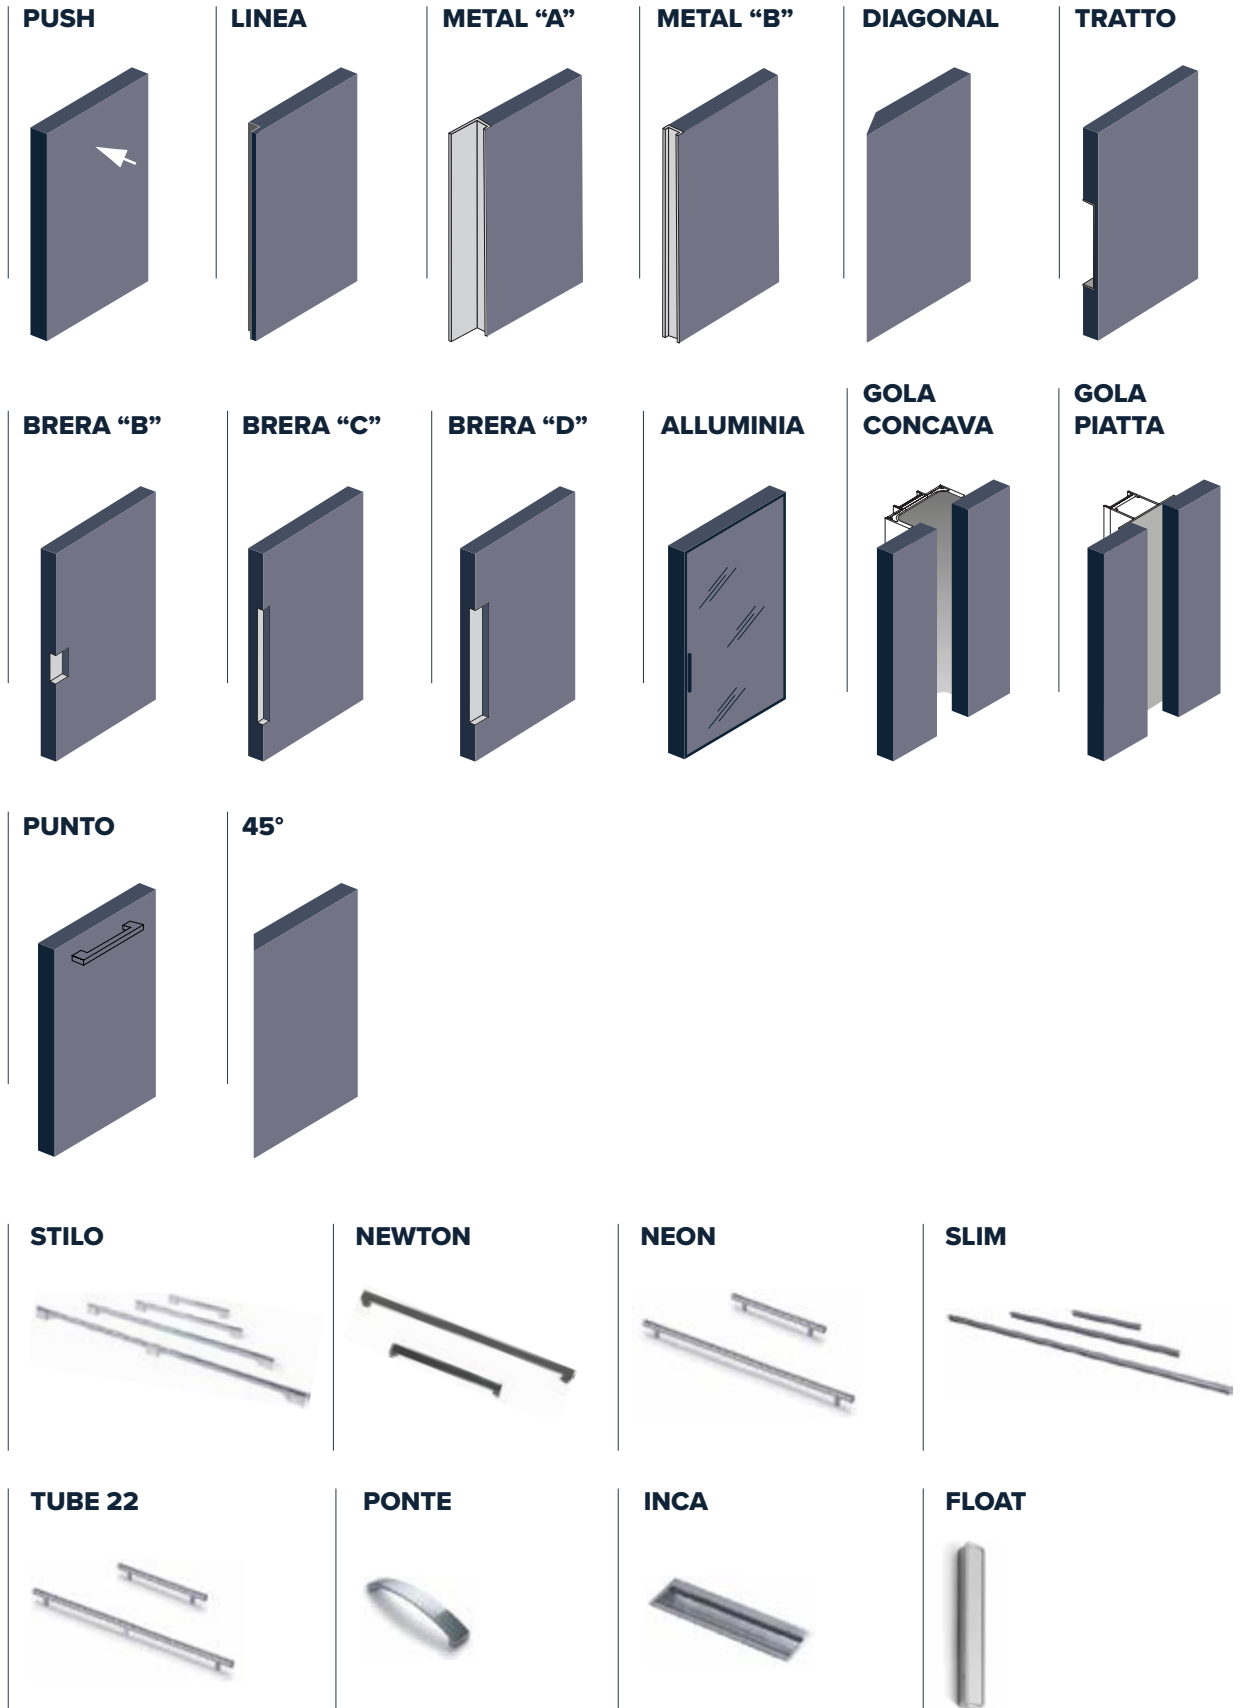

TOWER UNITS WITH POCKET DOORS / COLONNES AVEC PORTES REINTRANTES /
 COLUMNAS CON PUERTAS RENTRANTES

MAXI

S22
COLONNE
 TOWER UNITS / COLONNES / COLUMNAS

APERTURE E MANIGLIE

OPENINGS AND HANDLES / OUVERTURES ET POIGNÉES / ABERTURAS Y TIRADORES

FINITURE MANIGLIE

HANDLE FINISHES / FINITIONS DES POIGNÉES / ACABADOS DE LOS TIRADORES

MANIGLIE
HANDLES / POIGNEES / TIRADORES

FINITURE FINISHES / FINITIONS / ACABADOS ▼	MANIGLIE HANDLES / POIGNEES / TIRADORES													
	METAL "A - B"	LINEA	TRATTO	NEWTON	STILO	NEON	SLIM	TUBE 22	PONTE	INCA	FLOAT	ALLUMINIA	GOLA CONCAVA	GOLA PIATTA
ALLUMINIO SATINATO SATIN ALUMINIUM / ALUMINIUM SATINÉ / ALUMINIO SATINADO	●	●	●								●		●	●
ALLUMINIO BRUNITO DARK ALUMINIUM / ALUMINIUM BRUNI / ALUMINIO BRUÑIDO	●	●	●	●				●				●	●	●
ALLUMINIO BRILL ALUMINIUM BRILL / ALUMINIUM BRILL / ALUMINIO BRILL							●						●	●
BIANCO WHITE / BLANC / BLANCO	●	●	●	●			●						●	●
GRAU GRAU / GRAU / GRAU	●	●											●	●
NICHEL SATINATO SATIN NICKEL / NICKEL SATINÉ / NÍQUEL SATINADO					●									
TITANIO TITANIUM / TITANE / TITANIO					●									
ACCIAIO STAINLESS STEEL / ACIER / ACERO				●		●		●	●	●				
LACCATO METALLESCENTE METALLIC LACQUERED / LAQUÉ METALLIC / LACADO METALIZADO													●	●
LACCATO OPACO MATT LACQUERED / LAQUÉ MAT / LACADO OPACO	●	●											●	●
LACCATO LUCIDO GLOSSY LACQUERED / LAQUÉ BRILLANT / LACADO BRILLANTE													●	●
LEGNO (Olmo - Rovere - Noce) WOOD: Elm - Oak - Walnut BOIS: Orme - Chêne - Noyer MADERA (Olmo - Roble - Nogal)														●