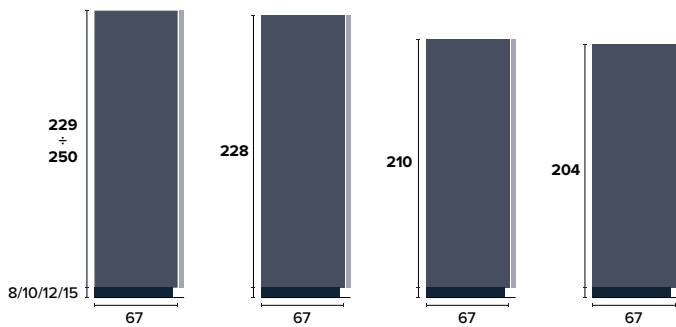

COLONNE CON ANTE RIENTRANTI

TOWER UNITS WITH POCKET DOORS / COLONNES AVEC PORTES REINTRANTES /
COLUMNAS CON PUERTAS RENTRANTES