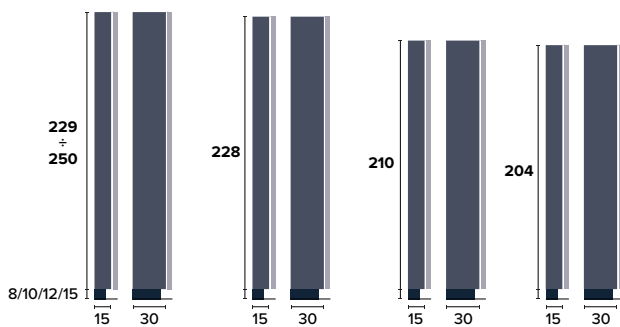

COLONNE "DOMINO"

"DOMINO" TOWER UNITS / COLONNES «DOMINO» / COLUMNAS "DOMINO"